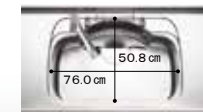

### ■ センターポケットシンク

※表示寸法は内寸法です。深さ約21.5cm  
※水栓の位置は左右が選べます。

大きな鍋も洗いやすいセンターポケット形状。水ハネ音が静かな静音設計。

排水口付近に段差を付けているので、排水口の上に鍋を置いてもスムーズに排水します。