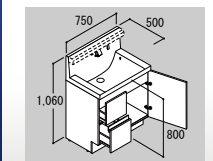

□H
プレーン材ホワイト

■ カウンターカラー

株式会社 藤島住宅 第2期 南与野分譲

洗面化粧台 エルシィ<Mセレクション>

■ 奥行きコンパクトなスタイリッシュカウンター

奥行き500mmのコンパクト設計でありながら、洗面器容量16Lと、仮置きスペースや洗面器の大開口を両立しました。もちろん洗面器とカウンターは継ぎ目のない一体成形です。

滑らかなカウンターからポウルへのスロープ。ビルトイン水栓で、ハイバックガードのお手入れがしやすいがアップ。ゆったりとしたカーブのポウル。

■ エコハンドル

よく使う正面のハンドル位置で「水」を出す省エネ設計。

■ ミラーキャビネット

3面鏡(全収納・LED照明)
MLCW1-753TXJU

■ 3面鏡トリアレンジ

■ てまなし排水口

大口径排水口とヘアキャッチャーで、キレイをキープ。排水口は水はけのよい大口径サイズ。汚れの溜まりやすいフランチをなくして拭き掃除もカンタンです。

■ 水栓金具

水栓は、お掃除もしやすいビルトインタイプ。

シングルレバーシャワー水栓
LF-HC397SY-MB

■ 化粧台本体

引出タイプ
LCJ2HK-755SY

■ 取っ手タイプ

ハンドル仕様

■ 低ホルムアルデヒド最高等級

下地材を含むすべての木質系材料