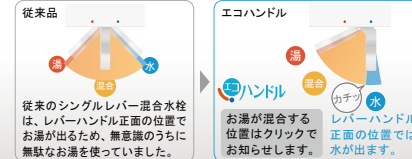

□H
プレーン材ホワイト

■ カウンターカラー

株式会社 藤島住宅 第2期 南与野分譲

洗面化粧台 エルシィ<Mセレクション>

■ 奥行きコンパクトなスタイリッシュカウンター

奥行き500mmのコンパクト設計でありながら、洗面器容量16Lと、仮置きスペースや洗面器の大開口を両立しました。もちろん洗面器とカウンターは継ぎ目のない一体成形です。

滑らかなカウンターからポウルへのスロープ。ビルトイン水栓で、ハイバックガードのお手入れがしやすいがアップ。ゆったりとしたカーブのポウル。

■ エコハンドル

よく使う正面のハンドル位置で「水」を出す省エネ設計。

■ ミラーキャビネット

3面鏡(全収納・LED照明)
MLCW1-753TXJU

■ 3面鏡トリアレンジ

■ てまなし排水口

大口径排水口とヘアキャッチャーで、キレイをキープ。排水口は水はけのよい大口径サイズ。汚れの溜まりやすいフランチをなくして拭き掃除もカンタンです。

■ 水栓金具