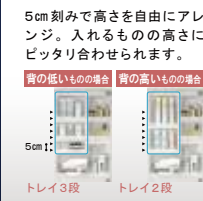

□H
プレーン材ホワイト

■ カウンターカラー

株式会社 藤島住宅 第2期 南与野分譲

洗面化粧台 エルシィ<Mセレクション>

■ 奥行きコンパクトなスタイリッシュカウンター

奥行き500mmのコンパクト設計でありながら、洗面器容量16Lと、仮置きスペースや洗面器の大開口を両立しました。もちろん洗面器とカウンターは継ぎ目のない一体成形です。

滑らかなカウンターからポウルへのスロープ。ビルトイン水栓で、ハイバックガードのお手入れがしやすいがアップ。ゆったりとしたカーブのポウル。

■ エコハンドル

よく使う正面のハンドル位置で「水」を出す省エネ設計。

■ ミラーキャビネット

3面鏡(全収納・LED照明)
MLCW1-753TXJU

■ 3面鏡トリアレンジ

■ てまなし排水口

大口径排水口とヘアキャッチャーで、キレイをキープ。排水口は水はけのよい大口径サイズ。汚れの溜まりやすいフランチをなくして拭き掃除もカンタンです。

■ 水栓金具

水栓は、お掃除もしやすいビルトインタイプ。

シングルレバーシャワー水栓
LF-HC397SY-MB

■ 化粧台本体

引出タイプ
LCJ2HK-755SY

■ 取っ手タイプ

ハンドル仕様

■ 低ホルムアルデヒド最高等級

下地材を含むすべての木質系材料