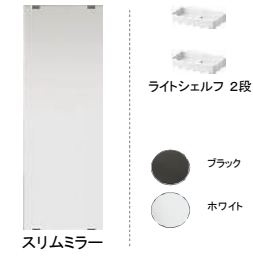

バスルームの主役となる浴槽が新素材に進化。
厳選したアイテムも装備し快適空間のためにこだわり抜いたバスルームが、ついにデビューします。

壁柄 Cグレード

アクセントパネル
カウンター側の壁1面に
アクセントパネルを採用し、
他3面を周辺パネルで構成

他3面
PW柄: パラレルホワイト柄
GW柄: グレイスホワイト柄

浴槽

エプロン

床

ミラー・収納棚

カウンター

洗い場側水栓

ドア

照明

サークルLED照明(電球色)
1灯

換気設備

換気扇 100V

握りバー

1型握りバー ホワイト 長さ:600mm

窓枠

フリーサイズ窓枠
ホワイト

タオル掛け

タオル掛けA(ホワイト)

FZ

※上記画像はCGによるイメージ画像です。取付器具・機器の形状及び色柄などは実際の仕様と異なる場合がございます。ショールームなどで現物をご確認いただくことをお勧めいたします。