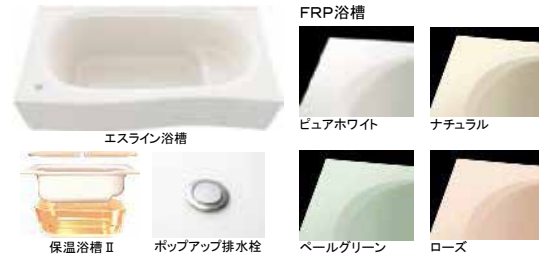

バスルームの主役となる浴槽が新素材に進化。
厳選したアイテムも装備し快適空間のためにこだわり抜いたバスルームが、ついにデビューします。

壁柄 Cグレード

アクセントパネル
カウンター側の壁1面に
アクセントパネルを採用し、
他3面を周辺パネルで構成

他3面
PW柄: パラレルホワイト柄
GW柄: グレイスホワイト柄

浴槽

エプロン

床

ミラー・収納棚