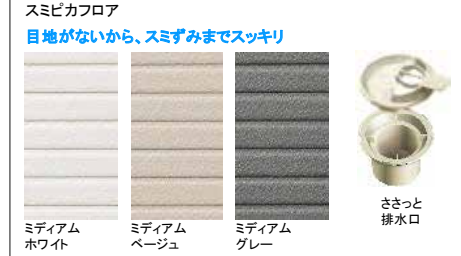

バスルームの主役となる浴槽が新素材に進化。
厳選したアイテムも装備し快適空間のためにこだわり抜いたバスルームが、ついにデビューします。

壁柄 Cグレード

アクセントパネル
カウンター側の壁1面に
アクセントパネルを採用し、
他3面を周辺パネルで構成

他3面
PW柄: パラレルホワイト柄
GW柄: グレイスホワイト柄

浴槽

エプロン

床

ミラー・収納棚

1型握りバー ホワイト 長さ:600mm

窓枠

フリーサイズ窓枠
ホワイト

タオル掛け

タオル掛けA(ホワイト)

FZ

※上記画像はCGによるイメージ画像です。取付器具・機器の形状及び色柄などは実際の仕様と異なる場合がございます。ショールームなどで現物をご確認いただくことをお勧めいたします。