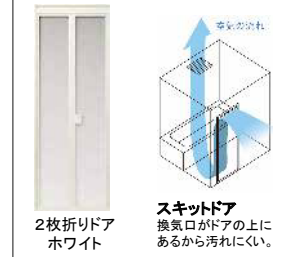

FZ

※上記画像はCGによるイメージ画像です。取付器具・機器の形状及び色柄などは実際の仕様と異なる場合がございます。ショールームなどで現物をご確認いただくことをお勧めいたします。

【使いやすいデザイン】

家族みんなが使いやすい安心・安全への気配りがいっぱい。身体への負担を抑え、使い勝手や安全性に配慮。

微細な凹凸で足をしっかり捉える、滑りにくい床。

またぎやすい低段差のドア。

浴槽内の滑り止め

パナソニック バスルーム FZ

バスルームの主役となる浴槽が新素材に進化。
厳選したアイテムも装備し快適空間のためにこだわり抜いたバスルームが、ついにデビューします。

壁柄 Cグレード

アクセントパネル
カウンター側の壁1面に
アクセントパネルを採用し、
他3面を周辺パネルで構成

他3面
PW柄: パラレルホワイト柄
GW柄: グレイスホワイト柄

浴槽

エプロン

床

ミラー・収納棚

カウンター

洗い場側水栓

ドア

照明

サークルLED照明(電球色)
1灯

換気設備

換気扇 100V

握りバー