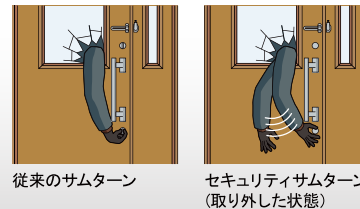

電子マネー・楽天 Edy に対応したカードなら
玄関のカギとしてご利用いただけます。

*「おサイフケータイ」および「おサイフケータイ」ロゴは、株式会社NTTドコモの登録商標です。
*「楽天Edy (ラクテンエディ)」は、楽天グループのプリペイド型電子マネーサービスです。

For Security 防犯機能

■ 「こじ破り」を徹底ガード

上部ロックに2つ、下部ロックに1つ、
鎌付デッドボルトを標準装備。
ドア本体と枠部分がしっかり固定され
「こじ開け」をしにくくします。

■ セキュリティサムターン ガラス破り対策に有効

ボタンを押すだけでサムターンの取り外しが簡単にできます。外出時や就寝時に
外しておけば「サムターン回し」で開けられる心配がありません。

■ “無締まり”を防ぐ「施錠表示」

ひと目で施錠状態がわかるサイン
を設置。
カギが閉まっているのかわからない
不安感をなくし、カギの閉め忘れを
防ぎます。
※ エントリースステムの場合、
サムターンを外した状態で施錠表示は
されません。

■ エントリースステムの場合

解錠時は、赤色(危険)の表示マーク

サムターンが付いた状態

サムターンを外した状態

施錠時は、緑色(安心)の表示マーク

サムターンが付いた状態

サムターンを外した状態

◆お願い
商品によっては、改良などにより仕様、寸法、カラーなどに多少の変更が生じる場合がありますのでご了承ください。
商品写真は印刷のため、現物と若干異なる場合がありますので、実際の商品見本をお確かめください。
商品写真は参考例です。実際に花瓶や小物等を置かれる場合は、落下等の事故がないように取り扱いにご注意ください。
表示価格は、商品代のみメーカー希望小売価格で、取付費・工事費・消費税、セット写真の小物など別途ご負担をお願いいたします。
*掲載内容及び写真・図版の無断転載はたくお断りします。(許可なく転載・流用した場合、損害賠償が発生します。)