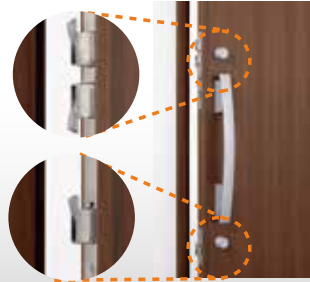

■ カズプラス[電池式]

カードやケータイでピッとカギを開ける
駅の改札は、カードやケータイでピッと通れる。
そんならくらくなスタイルをわが家の玄関に!

自動施錠の切替も簡単

カードでも!

カズプラス専用のカードキー3枚が標準
でついています。

ケータイでも!

お手持ちの携帯電話がおサイフケータイ®
対応機種なら、追加費用なしで玄関のカギと
してご利用できます。

Edy 対応カードでも!

電子マネー・楽天 Edy に対応したカードなら
玄関のカギとしてご利用いただけます。

*「おサイフケータイ」および「おサイフケータイ」ロゴは、株式会社NTTドコモの登録商標です。
*「楽天Edy (ラクテンエディ)」は、楽天グループのプリペイド型電子マネーサービスです。

For Security 防犯機能

■ 「こじ破り」を徹底ガード

上部ロックに2つ、下部ロックに1つ、
鎌付デッドボルトを標準装備。
ドア本体と枠部分がしっかり固定され
「こじ開け」をしにくくします。

■ セキュリティサムターン ガラス破り対策に有効

ボタンを押すだけでサムターンの取り外しが簡単にできます。外出時や就寝時に
外しておけば「サムターン回し」で開けられる心配がありません。

■ “無締まり”を防ぐ「施錠表示」

ひと目で施錠状態がわかるサイン
を設置。
カギが閉まっているのかわからない
不安感をなくし、カギの閉め忘れを
防ぎます。
※ エントリースステムの場合、
サムターンを外した状態で施錠表示は
されません。